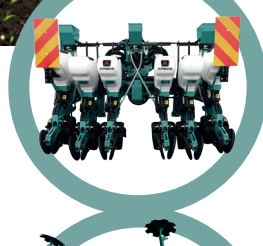

* Red Dot Winner 2017

Tractores

Tractores para huerto/viñedo

Pulverizadores

Sembradoras para siembra directa

Sembradoras

Sembradoras combinada

Abonadoras

SERIE 4000 F

4090F - 4100F - 4110F

SERIE 4000 AF

4090AF - 4100AF - 4110AF

¿Un tractor "pequeño" para los frutales y los viñedos con más de 100 caballos? La Serie 4000 F y 4000AF (turbo intercooler, cuatro ruedas motrices, con plataforma sobre silent-block o con cabina con vista panorámica y aire acondicionado) no tienen nada que envidiar a los tractores más grandes. Equilibrados, compactos, con garra e infatigables, los compañeros ideales para trabajar completamente despreocupados: en 6 versiones para que disponga exactamente de lo que necesita.